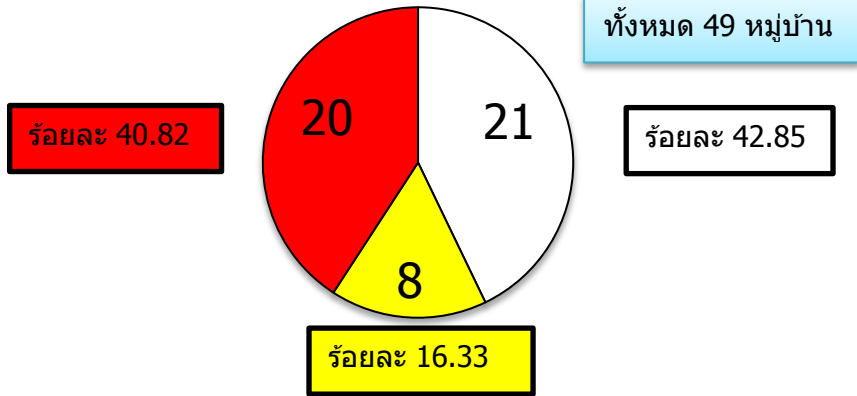

อำเภอท้ายเหมือง หมู่บ้าน ชาว เหลือง แดง

แยกรายตำบล

ตำบล	ชื่อบ้าน
1.ท้ายเหมือง (ทั้งหมด 9 หมู่) 3 หมู่(33.33) 3 หมู่(33.33) 3 หมู่(33.33)	บ้านห้วยกร้าง
	บ้านพองแดง
	บ้านตลาดท้ายเหมือง
	บ้านท่าซอ
	บ้านหินลาด
	บ้านบนไร่
	บ้านลำปี
	บ้านทับยาง
	บ้านเขาน้อย